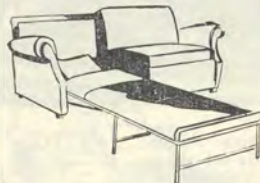

STOCKHOLM

Modell ROSE-MARIE

Den hör till eliten

Rose-Marie är idealisk för dem som söker en lättskött och hållbar soffa för ständigt bruk. Quick-konstruktionen — en av marknadens mest praktiska — tillgår så att sitsen lyftes upp mot ryggen varvid den färdiga bädden glider fram. Underbädd i låda som föres upp i jämnhöjd vid användning. De högklassiga bäddarna är förstärkta med de världsberömda nozagresårerna — den bästa garantin för att bäddarna inte blir nedlegade efter några år. Rekommenderas. Ytterst fördelaktigt pris. — Angående tygval se sidan 98.

117 Bäddsoffan Rose-Marie med synliga trädelar bonade i alm-, valnöts- eller mahognyfärg, är förstklassigt stoppad med 32 kraftiga resårer i sitsen och dragresårer i ryggen. Högklassig marockansk krollsplint och ren vadd i stoppningen. Båda bäddarna förstärkta med nozagresårer. Bäddmått 70x190 cm. Totallängd 200 cm., totaldjup 75 cm., höjd 80 cm. Tygätgång 3 meter. Vikt 70 kg.

Pris komplett med tyg standard 364.00
Pris komplett med tyg extra 388.00

ROSE-MARIE UNDERLÄTTAR HUSMORS ABETE

En person reser från Östersund till oss i Älmhult för att köpa möbler. Kan det löna sig? Han köpte för 3.000 kr. Utgår vi ifrån att han sparade 25 å 30 procent, 750—900 kr. Biljetten kostar 125 kr. Om vinsten blir så stor trots den långa resvägen måste det ju bli ändå mera gynnsamt då avståndet är kortare. Räkna själv!